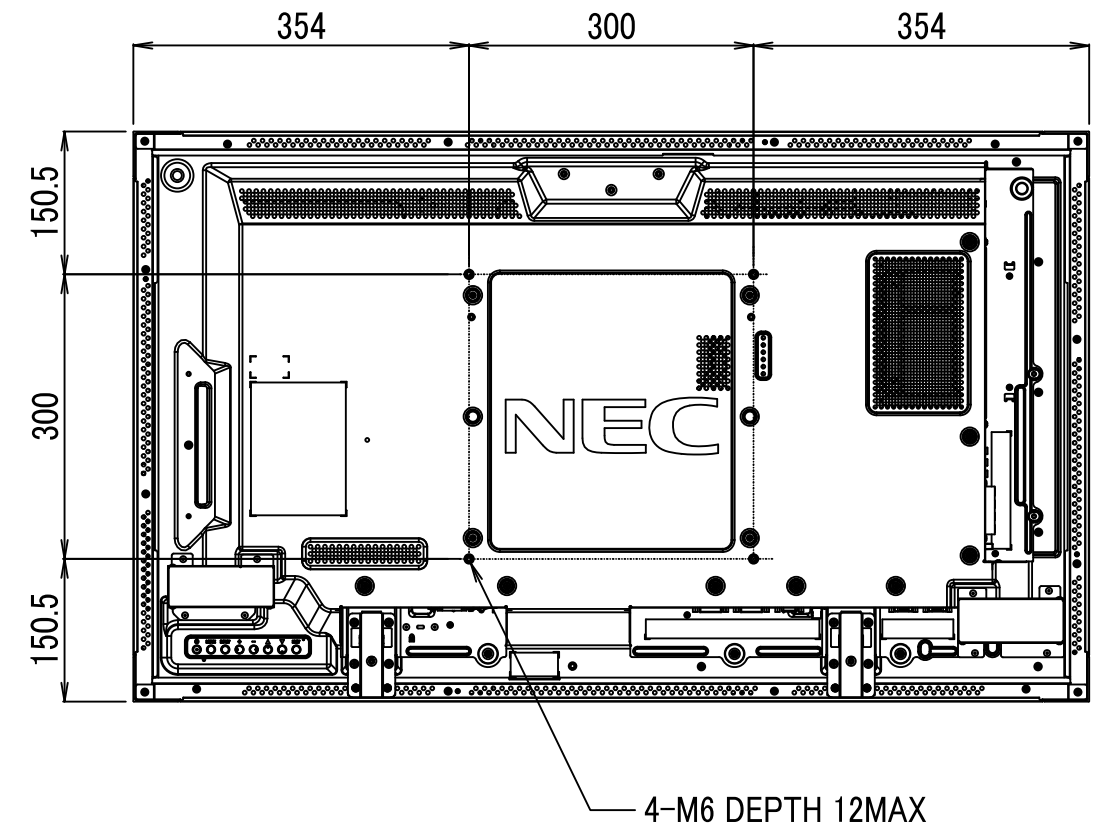

V423-TM OUTLINE

SECTION A-A
SCALE 1/1

DETAIL B
SCALE 1/2.5

SIZE A3
 SCALE 1/8
 DIM mm
 2013/12/17