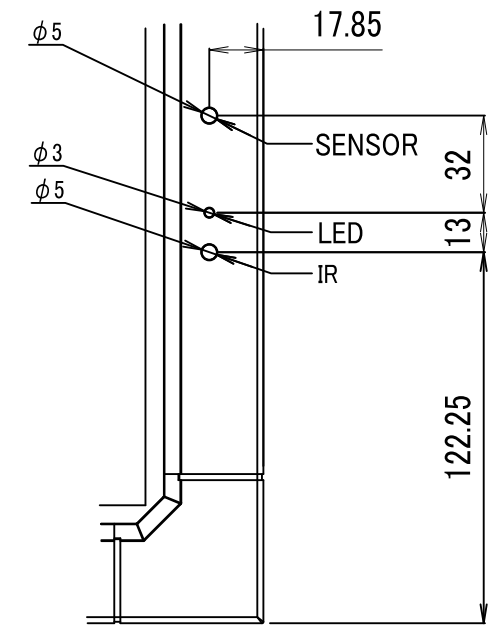

V423-TM OUTLINE

SECTION A-A
SCALE 1/1

DETAIL B
SCALE 1/2.5

SIZE A3
 SCALE 1/8
 DIM mm
 2013/12/17